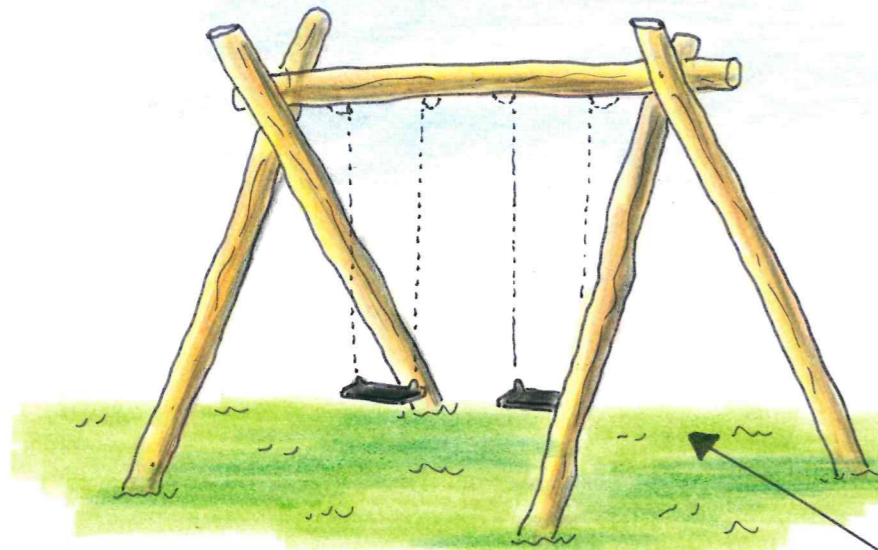

Basisschool 'De Zandbaan'

Rilland

bestickering op rijbaan

Basisschool Rilland
'De Zandbaan'

Datum: 24 sept. '13

Formaat: A3

Schaal plattegrond:
1:100

Ontwerp: SPEELMAATJE
Margreet.