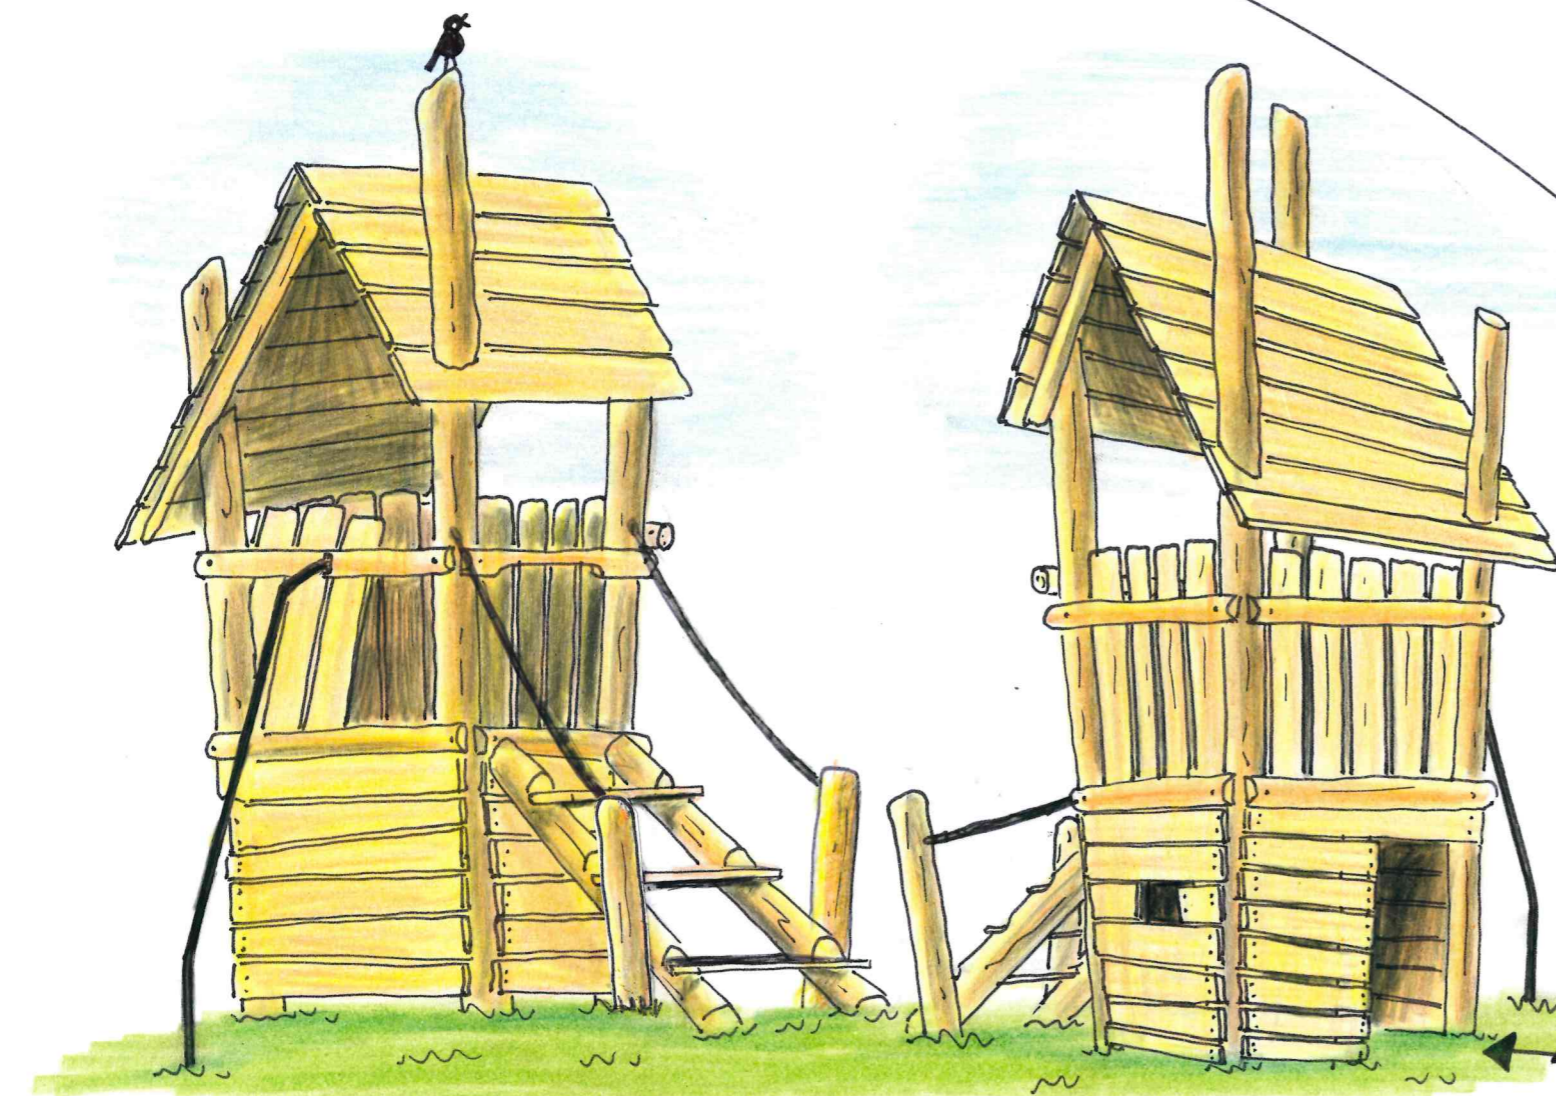

Basisschool 'De Zandbaan'

Rilland

bestickering op rijbaan

Basisschool Rilland
'De Zandbaan'

Datum: 24 sept. '13

Formaat: A3

Schaal plattegrond:
1:100

Ontwerp: SPEELMAATJE
Margreet.